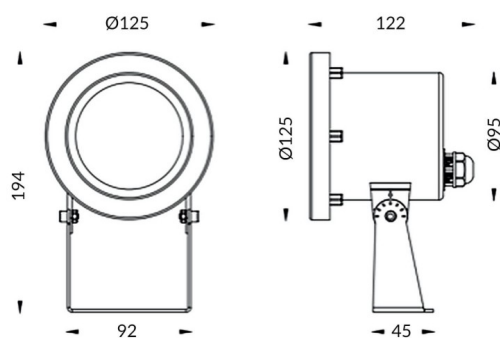

Spot

Code article	86.OU03.2321.07
Type de produit	Extérieur
Catégorie	Luminaires submersibles
Famille	Spot

Pictograms

Dessin technique

Produit

Puissance système (W)	15
Flux lumineux utile (lm)	1322.1
Angle de faisceau	30°
IP	68
Marque de la LED	OSRAM
Équipement	DRIVER EXCL
Durée de vie utile (h)	50000h L80B10
Température de couleur (K)	3000K
CRI	>80
IK	IK05